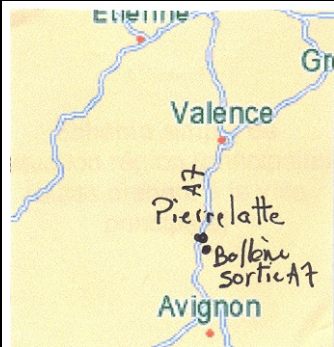

Adresse du circuit :

Halle des Sports  
Boulevard Raoul Dautry  
26700 PIERRELATTE

Tel :

GPS : N 44°23'22"  
E 04°42'41"

### PLAN DU CIRCUIT TT et PISTE