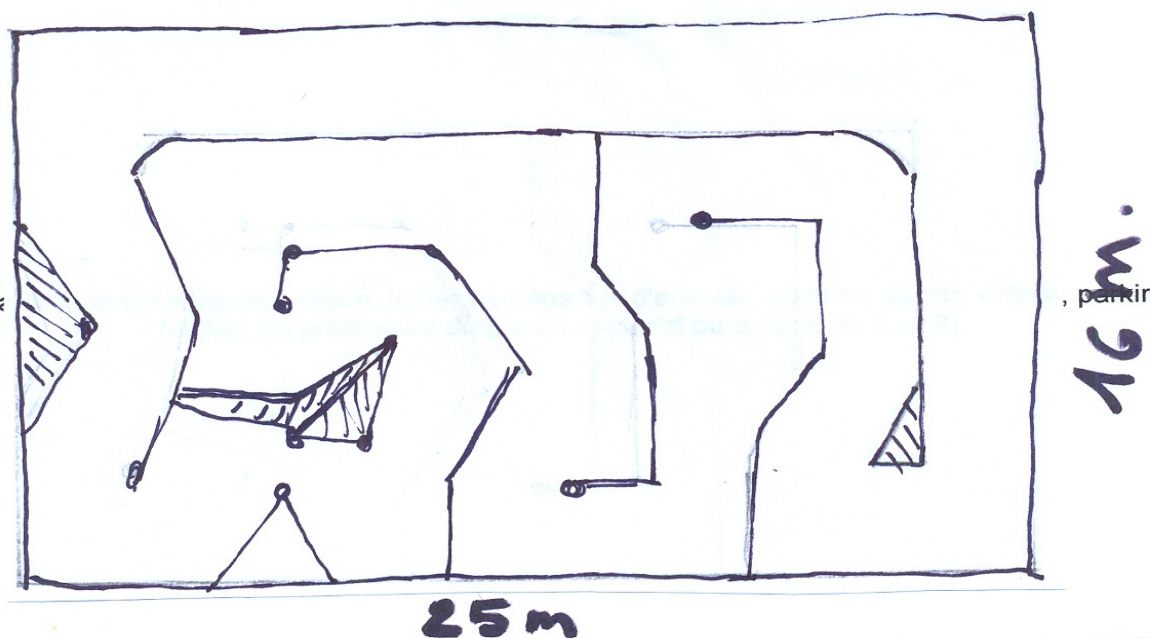

Adresse du circuit :

Halle des Sports  
Boulevard Raoul Dautry  
26700 PIERRELATTE

Tel :

GPS : N 44°23'22"  
E 04°42'41"

### PLAN DU CIRCUIT TT et PISTE