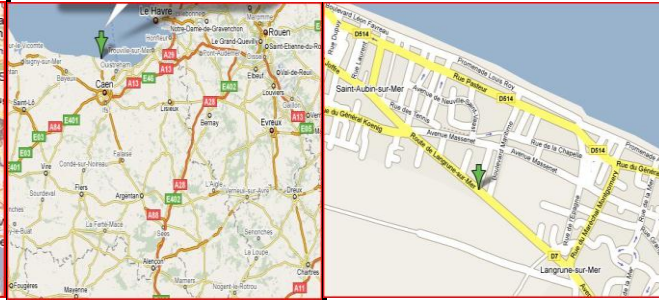

MRCN

MODEL REDUIT COTE DE NACRE

Fédération de Voitures Radio-Commandées

	Ligue N°: 3	Club N°: 631	http://mrcn.fr
Centre d'Affaires HOCHE 5, Avenue Condorcet 91260 JUVISY s/ ORGE http://www.fvrc.asso.fr/	<i>Adresse courrier:</i> (adresse pour les inscriptions aux courses) bariau damien 18 sentier picard 76140 le petit quevilly		http://www.rcpirate.fr Tél: 02.31.97.53.93 Mobile: eMail:
	<i>Adresse du circuit:</i> 186 Route de Langrune cd 7 14750 Saint Aubin Sur Mer		Tél: 02.31.97.53.93 Fax:
Tél: 01 69 96 74 74 Fax: 01 69 96 74 47 eMail: fvrc@fvrc.asso.fr			

PLAN DU CIRCUIT

HOTELS

ég	NOM Adresse	Téléphone	Fax:	Prix	Remarque
	La Digue du Lighthouse 2 bd Léon Favreau 14750 SAINT AUBIN	02 31 97 72 40	02 31 97 72 41		
	Le Clos Normand Digue Guynemer 14750 SAINT AUBIN SUR MER	02 31 97 30 47	02 31 96 46 23		
	Hôtel Rest Saint Aubin 26 r Verdun 14750 SAINT AUBIN SUR MER	02 31 97 30 39			
	Hôtel de Normandie 126 r Pasteur 14750 SAINT AUBIN SUR MER	02 31 97 30 17	02 31 97 57 37		
	Hôtel de Lion sur Mer 3 bd Paul Doumer 14780 LION SUR MER	02 31 80 26 55	06 70 05 95 96		5 min de route de la piste
	Beau Rivage (Le) 1 r Doct Charcot 14530 LUC SUR MER	02 31 96 49 51	02 31 96 86 15		5 min de route de la piste
	Hôtel des Thermes 3 r Guynemer 14530 LUC SUR MER	02 31 97 32 37	02 31 96 72 57		5 min de route de la piste
	Mercure Ouistreham 37 r Dunes 14150 OUISTREHAM	02 31 96 20 20			
	Formule 1 Caen Nord Le Clos Barbey 14280 SAINT CONTEST	08 91 70 52 04	02 31 75 06 36		20 min de la piste
	Formule 1 Caen Est r des Frères Lumière ZI Sud 14120 MONDEVILLE	08 91 70 52 03	02 31 84 39 72		30min de la piste
	Etap Hôtel imp Ormes 14200 HÉROUVILLE SAINT CLAIR	08 92 68 05 74	02 31 46 16 96		20 min de la piste