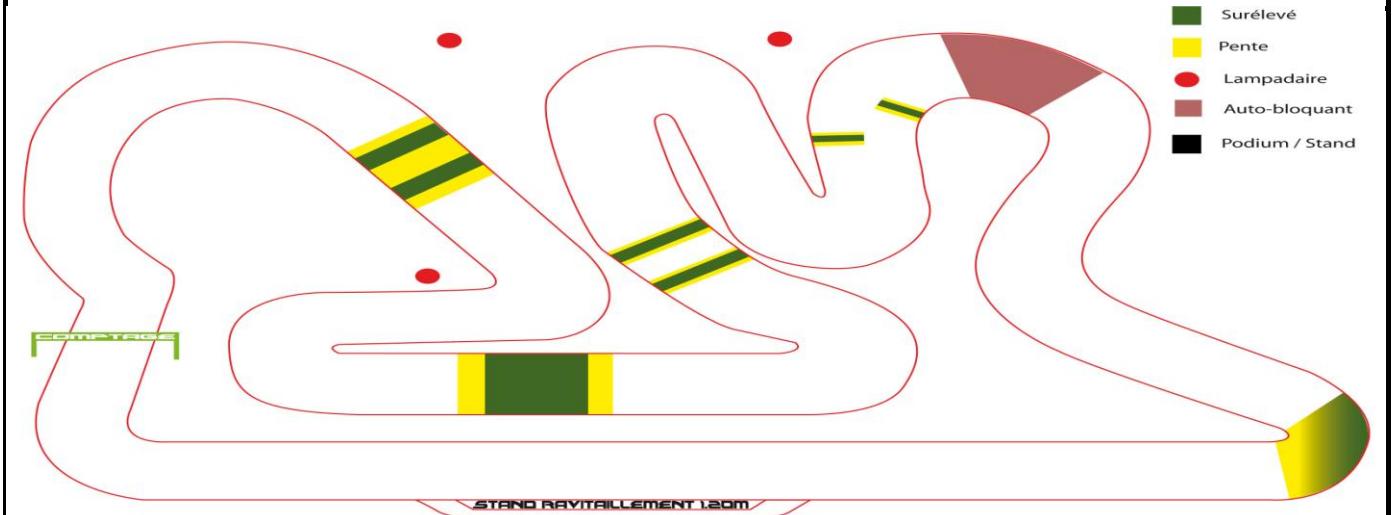

PLAN DU CIRCUIT