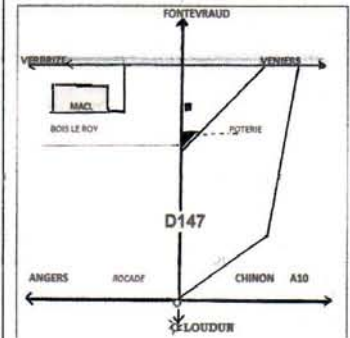

Adresse du circuit : **Le Bois Le Roy**
Véniers
.86200 LOUDUN

GPS : 47°02'07"N
00°04'11"E

RENSEIGNEMENTS SUR LE CIRCUIT TT

PISTE
REVETEMENT
PODIUM
ACCES HANDICAPES
PARKING
STANDS PERMANENTS
COMPTAGE

Long. : 270 m Larg. : 4 m
Multi revêtements
Long. : 10 m Larg. : 5 m
OUI
1 pour Pilotes & 1 spectateurs
Long. : 40 m Larg. : 5 m
OUI