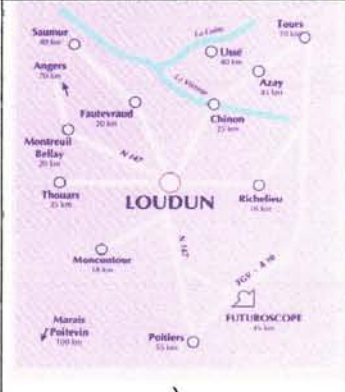

Adresse du circuit : **Le Bois Le Roy**
Véniers
.86200 LOUDUN

GPS : 47°02'07"N
00°04'11"E

RENSEIGNEMENTS SUR LE CIRCUIT TT

PISTE
REVETEMENT
PODIUM
ACCES HANDICAPES
PARKING
STANDS PERMANENTS
COMPTAGE

Long. : 270 m Larg. : 4 m
Multi revêtements
Long. : 10 m Larg. : 5 m
OUI
1 pour Pilotes & 1 spectateurs
Long. : 40 m Larg. : 5 m
OUI