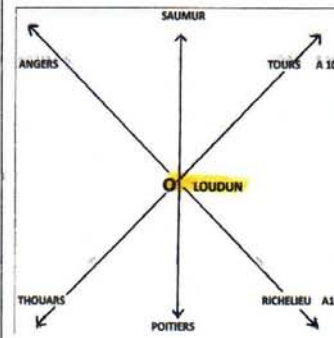

Adresse du circuit : **Le Bois Le Roy**
Véniers
.86200 LOUDUN

GPS : 47°02'07"N
00°04'11"E

RENSEIGNEMENTS SUR LE CIRCUIT TT

PISTE
REVETEMENT
PODIUM
ACCES HANDICAPES
PARKING
STANDS PERMANENTS
COMPTAGE

Long. : 270 m Larg. : 4 m
Multi revêtements
Long. : 10 m Larg. : 5 m
OUI
1 pour Pilotes & 1 spectateurs
Long. : 40 m Larg. : 5 m
OUI