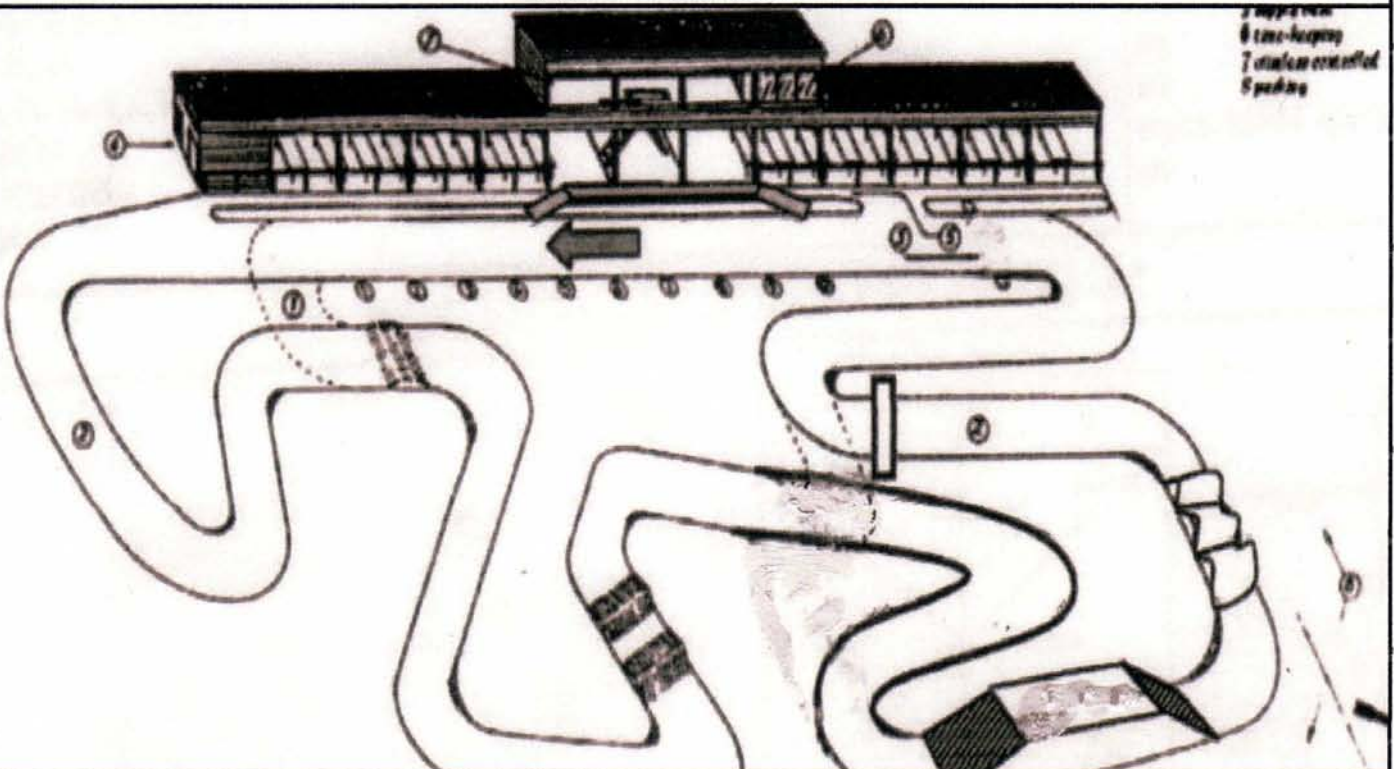

Adresse du circuit : **Le Bois Le Roy**
Véniers
.86200 LOUDUN

GPS : 47°02'07"N
00°04'11"E

RENSEIGNEMENTS SUR LE CIRCUIT TT

PISTE
REVETEMENT
PODIUM
ACCES HANDICAPES
PARKING
STANDS PERMANENTS
COMPTAGE

Long. : 270 m Larg. : 4 m
Multi revêtements
Long. : 10 m Larg. : 5 m
OUI
1 pour Pilotes & 1 spectateurs
Long. : 40 m Larg. : 5 m
OUI

AIR COMPRISE
ELECTRICITE 220 V.
BUVETTE
RESTAURANT
TOILETTES
CAMPING/CARAV.
GRADIN

OUI
OUI (par groupe 40 kva)
OUI
OUI (Club House)
OUI
possible
NON

PLAN DU CIRCUIT TT

HOTELS

Catégorie	Nom et adresse	Téléphone	Fax	Prix	Remarque
***	Hôtel Renaudot Avenue de Leuze	0549981922	0549989422		
*	Le Cheval Blanc 11 Avenue du Poitou	0549980200	0549989755		
	Le Ricordeau Place de la Boeuffeterie	0549226727	0549225316		
	La Roue d'Or 1 avenue d'Anjou	0549986151	0549982012		
À 15 kms	Golf de ROIFFE domaine St Hilaire	0549984150	0549981976		
À 25 kms	"au sans souci" route de tours 37500 CHINON	0247580691	0247580694		
	Autres sur Chinon : booking.com/hôtels-à-chinon				
0 30 kms	Première Classe ZI st Lambert 49 SAUMUR	0241383780	0241382540		
	Autres sur Saumur: booking.com/hôtels-à-saumur				