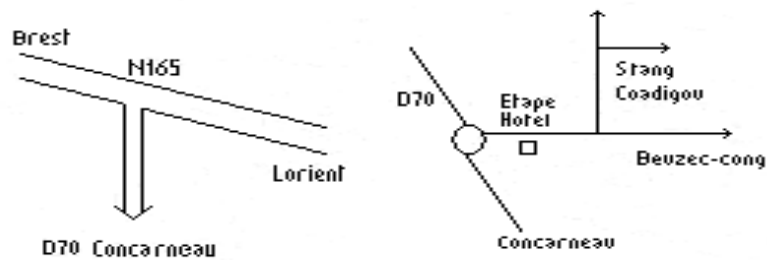

Adresse du circuit : Stang Coadigou  
le Poteau Vert  
29900 CONCARNEAU

GPS : lat :47.899  
long : -3.898

eMail: [fvrc@fvrc.asso.fr](mailto:fvrc@fvrc.asso.fr)  
<http://www.fvrc.asso.fr/>