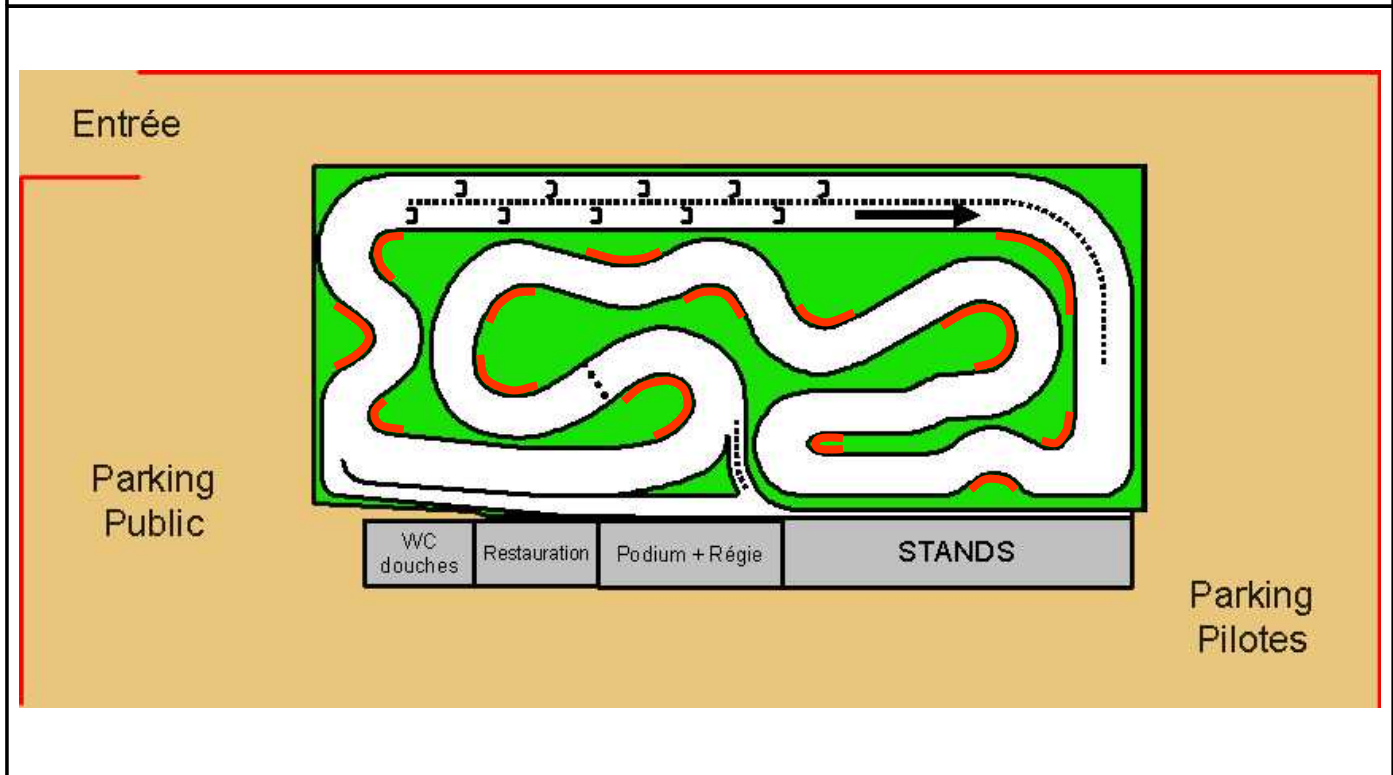

### RENSEIGNEMENTS SUR LE CIRCUIT VITESSE

PISTE	Long. : 290m	Larg. : 4,5m	AIR COMPRIME	Oui
REVETEMENT	Enrobé		ELECTRICITE 220 V.	Oui
PODIUM	Long. : 11m	Larg. : 5m	BUVETTE	Boissons chaudes et froides
ACCES HANDICAPES	Non		RESTAURANT	Sandwichs, grillades et frites
PARKING	Environ 500 places		TOILETTES	Oui
STANDS PERMANENTS	Long. : 32m	Larg. : 5m	CAMPING/CARAVANING	Oui - Eau - Douches - Elect.
STANDS PROVISOIRES	Long. : -m	Larg. : -m	GRADIN	Non
COMPTAGE	Chronométrage	AMB		

### PLAN DU CIRCUIT VITESSE