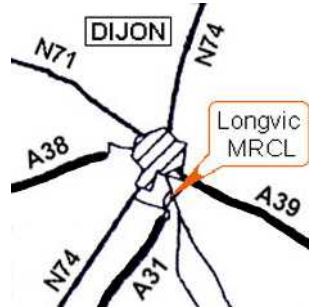

Adresse courrier (adresse pour les inscriptions aux courses) :  
ALC - Section MRCL  
21600 LONGVIC

Tél : 03 80 48 08 18

Adresse du circuit :

MRCL  
Boulevard des Industries, Z.I.  
21600 LONGVIC

Tel : 03 80 66 28 95

GPS : 47.288 5.055

### PLAN DU CIRCUIT VITESSE